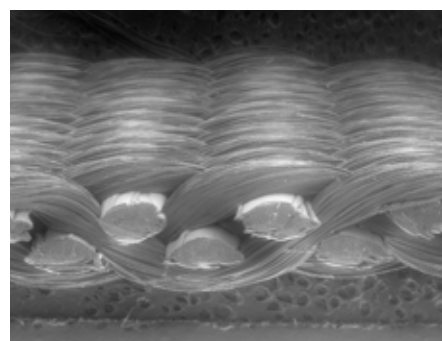

Фильтроткани Flowrox для башенных прессов

Flowrox Light-Duty

Тип ткани	м ³ /м ² , мин. 200 Па	г/м ²	мм	Предел прочности на разрыв в продольном направлении, кН/м
W-TA117L	1,4	990	1,7	340
W-TA220L	3,0	940	1,6	350
W-TA221L	7,0	960	1,7	340
W-TA301L	19	960	1,7	310
W-TA410L	25	1000	1,7	310

Фильтроткань Flowrox W-TA220L; изображение, полученное с помощью электронного микроскопа

Flowrox Standard

Тип ткани	м ³ /м ² , мин. 200 Па	г/м ²	мм	Предел прочности на разрыв в продольном направлении, кН/м
W-TA115	0,2	1100	1,8	370
W-TA117	1,0	1100	1,8	370
W-TA220	2,6	1100	1,8	370
W-TA221	5	1100	1,8	350
W-TA223	5	1100	1,8	350
W-TA300	6	1000	1,8	350
W-TA301	7	1100	1,8	340
W-TA302	10	1100	1,8	340
W-TA410	16	1100	1,8	340

Flowrox Heavy-Duty

Тип ткани	м ³ /м ² , мин. 200 Па	г/м ²	мм	Предел прочности на разрыв в продольном направлении, кН/м
W-TA221H	4	1200	2,05	440
W-TA301H	12	1200	2,05	430
W-TA410H	14	1200	2,05	400

Сведения, изложенные в данном документе, имеют справочный характер. Производитель оставляет за собой право изменять характеристики продукции без предварительного уведомления.